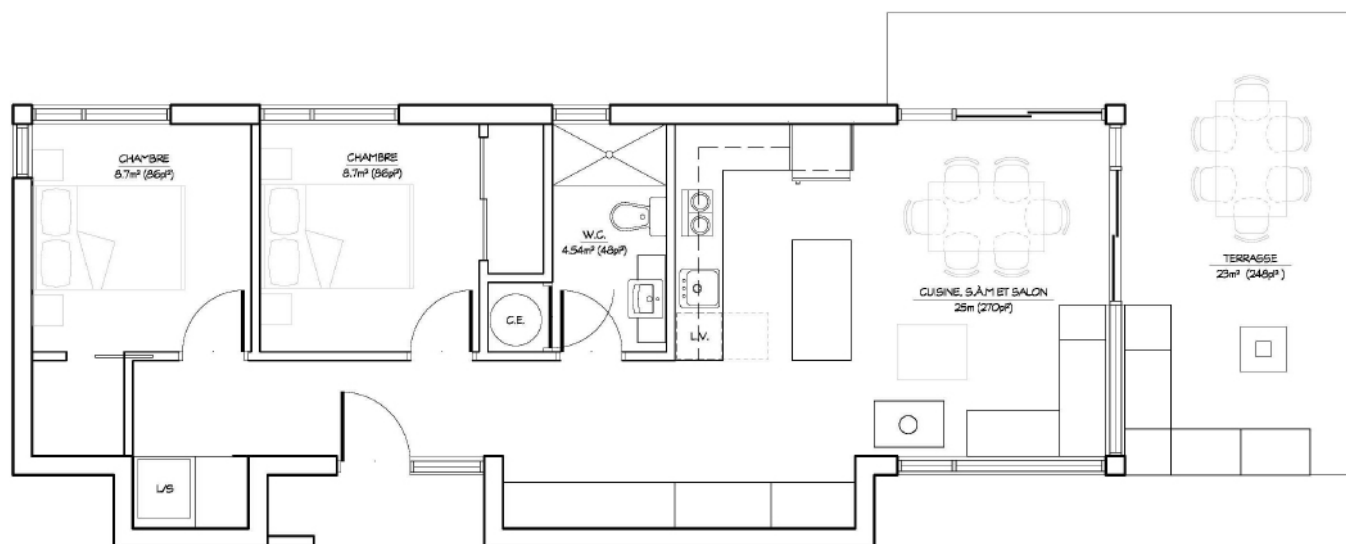

Chalet à construire ou à louer

Chalet 6 2 chambres à coucher

± 840 pi. car.

LAUZ ALTITUDE

161, Rte Saint-Hyacinthe, Chartierville, Qc Canada J0B 1K0

819 416-2615 - 888 354-2136

www.lauzaltitude.com