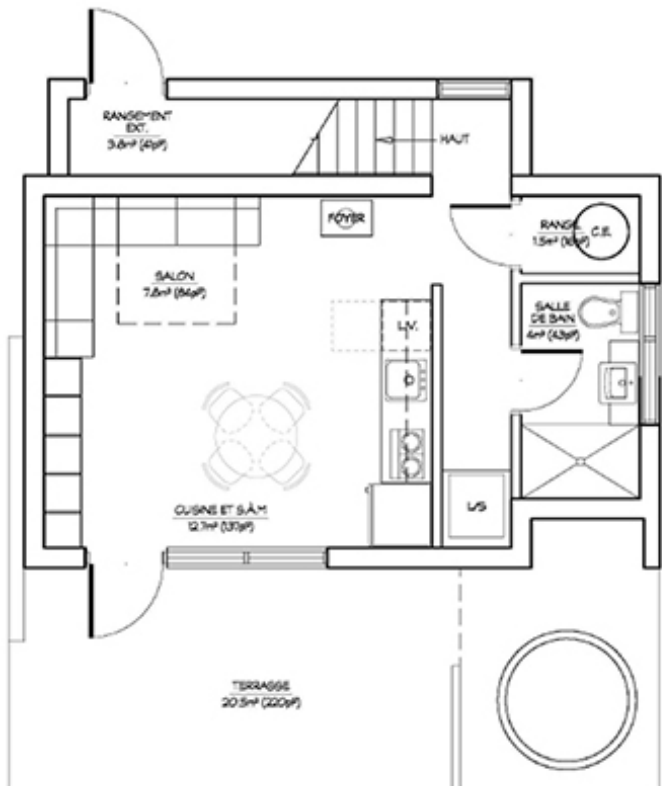

Chalet à construire ou à louer

Chalet 2 1 chambre à coucher

± 540 pi. car.

Rez-de-chaussée

étage

LAUZ ALTITUDE

161, Rte Saint-Hyacinthe, Chartierville, Qc Canada J0B 1K0

819 416-2615 - 888 354-2136