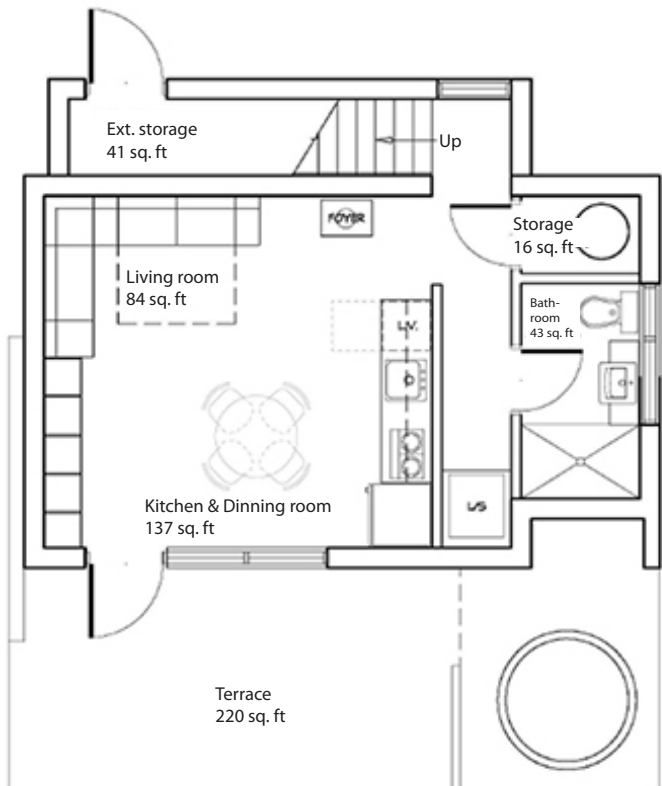

## Cottage 2 1 bedroom

± 540 sq. ft.

**Ground floor**

**floor**

**LAUZ ALTITUDE**

161, Rte Saint-Hyacinthe, Chartierville, Qc Canada J0B 1K0

819 416-2615 - 888 354-2136

[www.lauzaltitude.com](http://www.lauzaltitude.com)